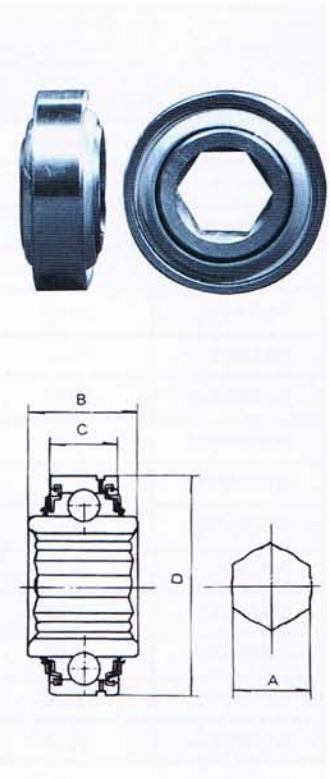

# AGRICULTURAL BEARINGS

AGRICULTURAL BEARINGS

Bearing No.	Dimensions (mm)			
	A	D	B	C
202KRR3	14.30	35.00	13.00	11.00
204KRR2	17.65	47.00	20.96	14.00
205KRR2	22.25	52.00	25.40	15.00
207KRR17	28.60	72.00	25.00	17.00
207KRR12	28.60	72.00	25.00	17.00
205PP13	22.25	52.00	25.40	15.00
206KPP3	25.43	62.00	24.00	16.00
206KRR6	25.43	62.00	24.00	16.00
207KPP3	31.77	72.00	37.70	17.00
207KRR9	28.60	72.00	37.70	17.00
G206KPP4	25.43	62.00	24.00	18.00
W208KRR8	31.77	80.00	36.53	18.00
209KRR2	38.125	85.00	30.00	19.00

Bearing No.	Dimensions (mm)			
	A	SΦ	B	C
205KRRB2	22.25	52.00	25.40	15.00
205PPB13	22.25	52.00	25.40	15.00
206KRRB6	25.43	62.00	24.00	16.00
206KPPB3	25.43	62.00	24.00	16.00
207KPPB3	31.77	72.00	25.00	17.00
207KRRB9	28.60	72.00	37.70	17.00
207KRRB12	28.60	72.00	25.00	17.00
207KRRB17	28.60	72.00	25.00	17.00
G206KPPB4	25.43	62.00	24.00	18.00
G206KRRB6	25.43	62.00	24.00	18.00
G207KPPB2	28.60	72.00	37.70	19.00
GW208KRRB5	31.77	80.00	36.53	21.00
GW208PPB22	31.88	80.00	36.53	21.00
W208PPB16	31.77	80.00	36.53	18.00
W208KRRB6	34.95	80.00	36.53	21.00
209KRRB2	38.125	85.00	30.00	19.00

# AGRICULTURAL BEARINGS

Bearing number	Dimensions (mm)				
	H	D	SΦ	B	C
W208PP6	26.13	80.00		36.53	18.00
W208PP5	29.97	80.00		36.53	18.00
W208PP20	29.97	80.00		36.53	18.00
W208PP8	29.97	80.00		36.53	30.18
W208PP9	26.13	80.00		36.53	30.18
W211PP5	38.89	101.60		44.45	36.53
W208PPB12	29.97	85.738	87.30	36.53	30.18
W208PPB11	22.97	85.738	87.30	36.53	30.18
GW208PP17	29.97	85.738		36.53	30.18
GW210PP4	29.97	90.00		30.18	30.18
W210PP4	29.97	90.00		30.18	30.18
GW211PP17	38.89	100.00		44.45	33.34
GW211PP3	38.89	100.00		33.34	33.34
W211PP3	38.89	100.00		33.34	33.34
W216PP2	58.57	140.00		63.50	30.00