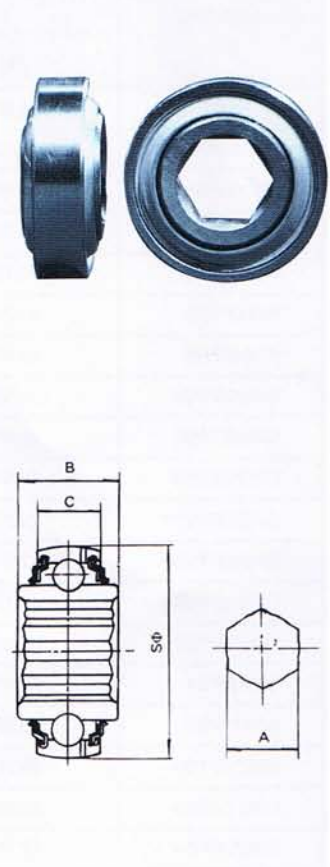

# AGRICULTURAL BEARINGS

AGRICULTURAL BEARINGS

Bearing No.	Dimensions (mm)			
	A	D	B	C
202KRR3	14.30	35.00	13.00	11.00
204KRR2	17.65	47.00	20.96	14.00
205KRR2	22.25	52.00	25.40	15.00
207KRR17	28.60	72.00	25.00	17.00
207KRR12	28.60	72.00	25.00	17.00
205PP13	22.25	52.00	25.40	15.00
206KPP3	25.43	62.00	24.00	16.00
206KRR6	25.43	62.00	24.00	16.00
207KPP3	31.77	72.00	37.70	17.00
207KRR9	28.60	72.00	37.70	17.00
G206KPP4	25.43	62.00	24.00	18.00
W208KRR8	31.77	80.00	36.53	18.00
209KRR2	38.125	85.00	30.00	19.00

Bearing No.	Dimensions (mm)			
	A	SΦ	B	C
205KRRB2	22.25	52.00	25.40	15.00
205PPB13	22.25	52.00	25.40	15.00
206KRRB6	25.43	62.00	24.00	16.00
206KPPB3	25.43	62.00	24.00	16.00
207KPPB3	31.77	72.00	25.00	17.00
207KRRB9	28.60	72.00	37.70	17.00
207KRRB12	28.60	72.00	25.00	17.00
207KRRB17	28.60	72.00	25.00	17.00
G206KPPB4	25.43	62.00	24.00	18.00
G206KRRB6	25.43	62.00	24.00	18.00
G207KPPB2	28.60	72.00	37.70	19.00
GW208KRRB5	31.77	80.00	36.53	21.00
GW208PPB22	31.88	80.00	36.53	21.00
W208PPB16	31.77	80.00	36.53	18.00
W208KRRB6	34.95	80.00	36.53	21.00
209KRRB2	38.125	85.00	30.00	19.00

# AGRICULTURAL BEARINGS

Bearing number	Dimensions (mm)				
	H	D	SΦ	B	C
W208PP6	26.13	80.00		36.53	18.00
W208PP5	29.97	80.00		36.53	18.00
W208PP20	29.97	80.00		36.53	18.00
W208PP8	29.97	80.00		36.53	30.18
W208PP9	26.13	80.00		36.53	30.18
W211PP5	38.89	101.60		44.45	36.53
W208PPB12	29.97	85.738	87.30	36.53	30.18
W208PPB11	22.97	85.738	87.30	36.53	30.18
GW208PP17	29.97	85.738		36.53	30.18
GW210PP4	29.97	90.00		30.18	30.18
W210PP4	29.97	90.00		30.18	30.18
GW211PP17	38.89	100.00		44.45	33.34
GW211PP3	38.89	100.00		33.34	33.34
W211PP3	38.89	100.00		33.34	33.34
W216PP2	58.57	140.00		63.50	30.00