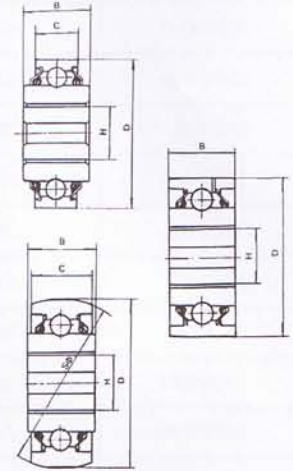

# AGRICULTURAL BEARINGS

AGRICULTURAL BEARINGS

Bearing No.	Dimensions (mm)			
	A	D	B	C
202KRR3	14.30	35.00	13.00	11.00
204KRR2	17.65	47.00	20.96	14.00
205KRR2	22.25	52.00	25.40	15.00
207KRR17	28.60	72.00	25.00	17.00
207KRR12	28.60	72.00	25.00	17.00
205PP13	22.25	52.00	25.40	15.00
206KPP3	25.43	62.00	24.00	16.00
206KRR6	25.43	62.00	24.00	16.00
207KPP3	31.77	72.00	37.70	17.00
207KRR9	28.60	72.00	37.70	17.00
G206KPP4	25.43	62.00	24.00	18.00
W208KRR8	31.77	80.00	36.53	18.00
209KRR2	38.125	85.00	30.00	19.00

Bearing No.	Dimensions (mm)			
	A	SΦ	B	C
205KRRB2	22.25	52.00	25.40	15.00
205PPB13	22.25	52.00	25.40	15.00
206KRRB6	25.43	62.00	24.00	16.00
206KPPB3	25.43	62.00	24.00	16.00
207KPPB3	31.77	72.00	25.00	17.00
207KRRB9	28.60	72.00	37.70	17.00
207KRRB12	28.60	72.00	25.00	17.00
207KRRB17	28.60	72.00	25.00	17.00
G206KPPB4	25.43	62.00	24.00	18.00
G206KRRB6	25.43	62.00	24.00	18.00
G207KPPB2	28.60	72.00	37.70	19.00
GW208KRRB5	31.77	80.00	36.53	21.00
GW208PPB22	31.88	80.00	36.53	21.00
W208PPB16	31.77	80.00	36.53	18.00
W208KRRB6	34.95	80.00	36.53	21.00
209KRRB2	38.125	85.00	30.00	19.00

# AGRICULTURAL BEARINGS

Bearing number	Dimensions (mm)				
	H	D	SΦ	B	C
W208PP6	26.13	80.00		36.53	18.00
W208PP5	29.97	80.00		36.53	18.00
W208PP20	29.97	80.00		36.53	18.00
W208PP8	29.97	80.00		36.53	30.18
W208PP9	26.13	80.00		36.53	30.18
W211PP5	38.89	101.60		44.45	36.53
W208PPB12	29.97	85.738	87.30	36.53	30.18
W208PPB11	22.97	85.738	87.30	36.53	30.18
GW208PP17	29.97	85.738		36.53	30.18
GW210PP4	29.97	90.00		30.18	30.18
W210PP4	29.97	90.00		30.18	30.18
GW211PP17	38.89	100.00		44.45	33.34
GW211PP3	38.89	100.00		33.34	33.34
W211PP3	38.89	100.00		33.34	33.34
W216PP2	58.57	140.00		63.50	30.00